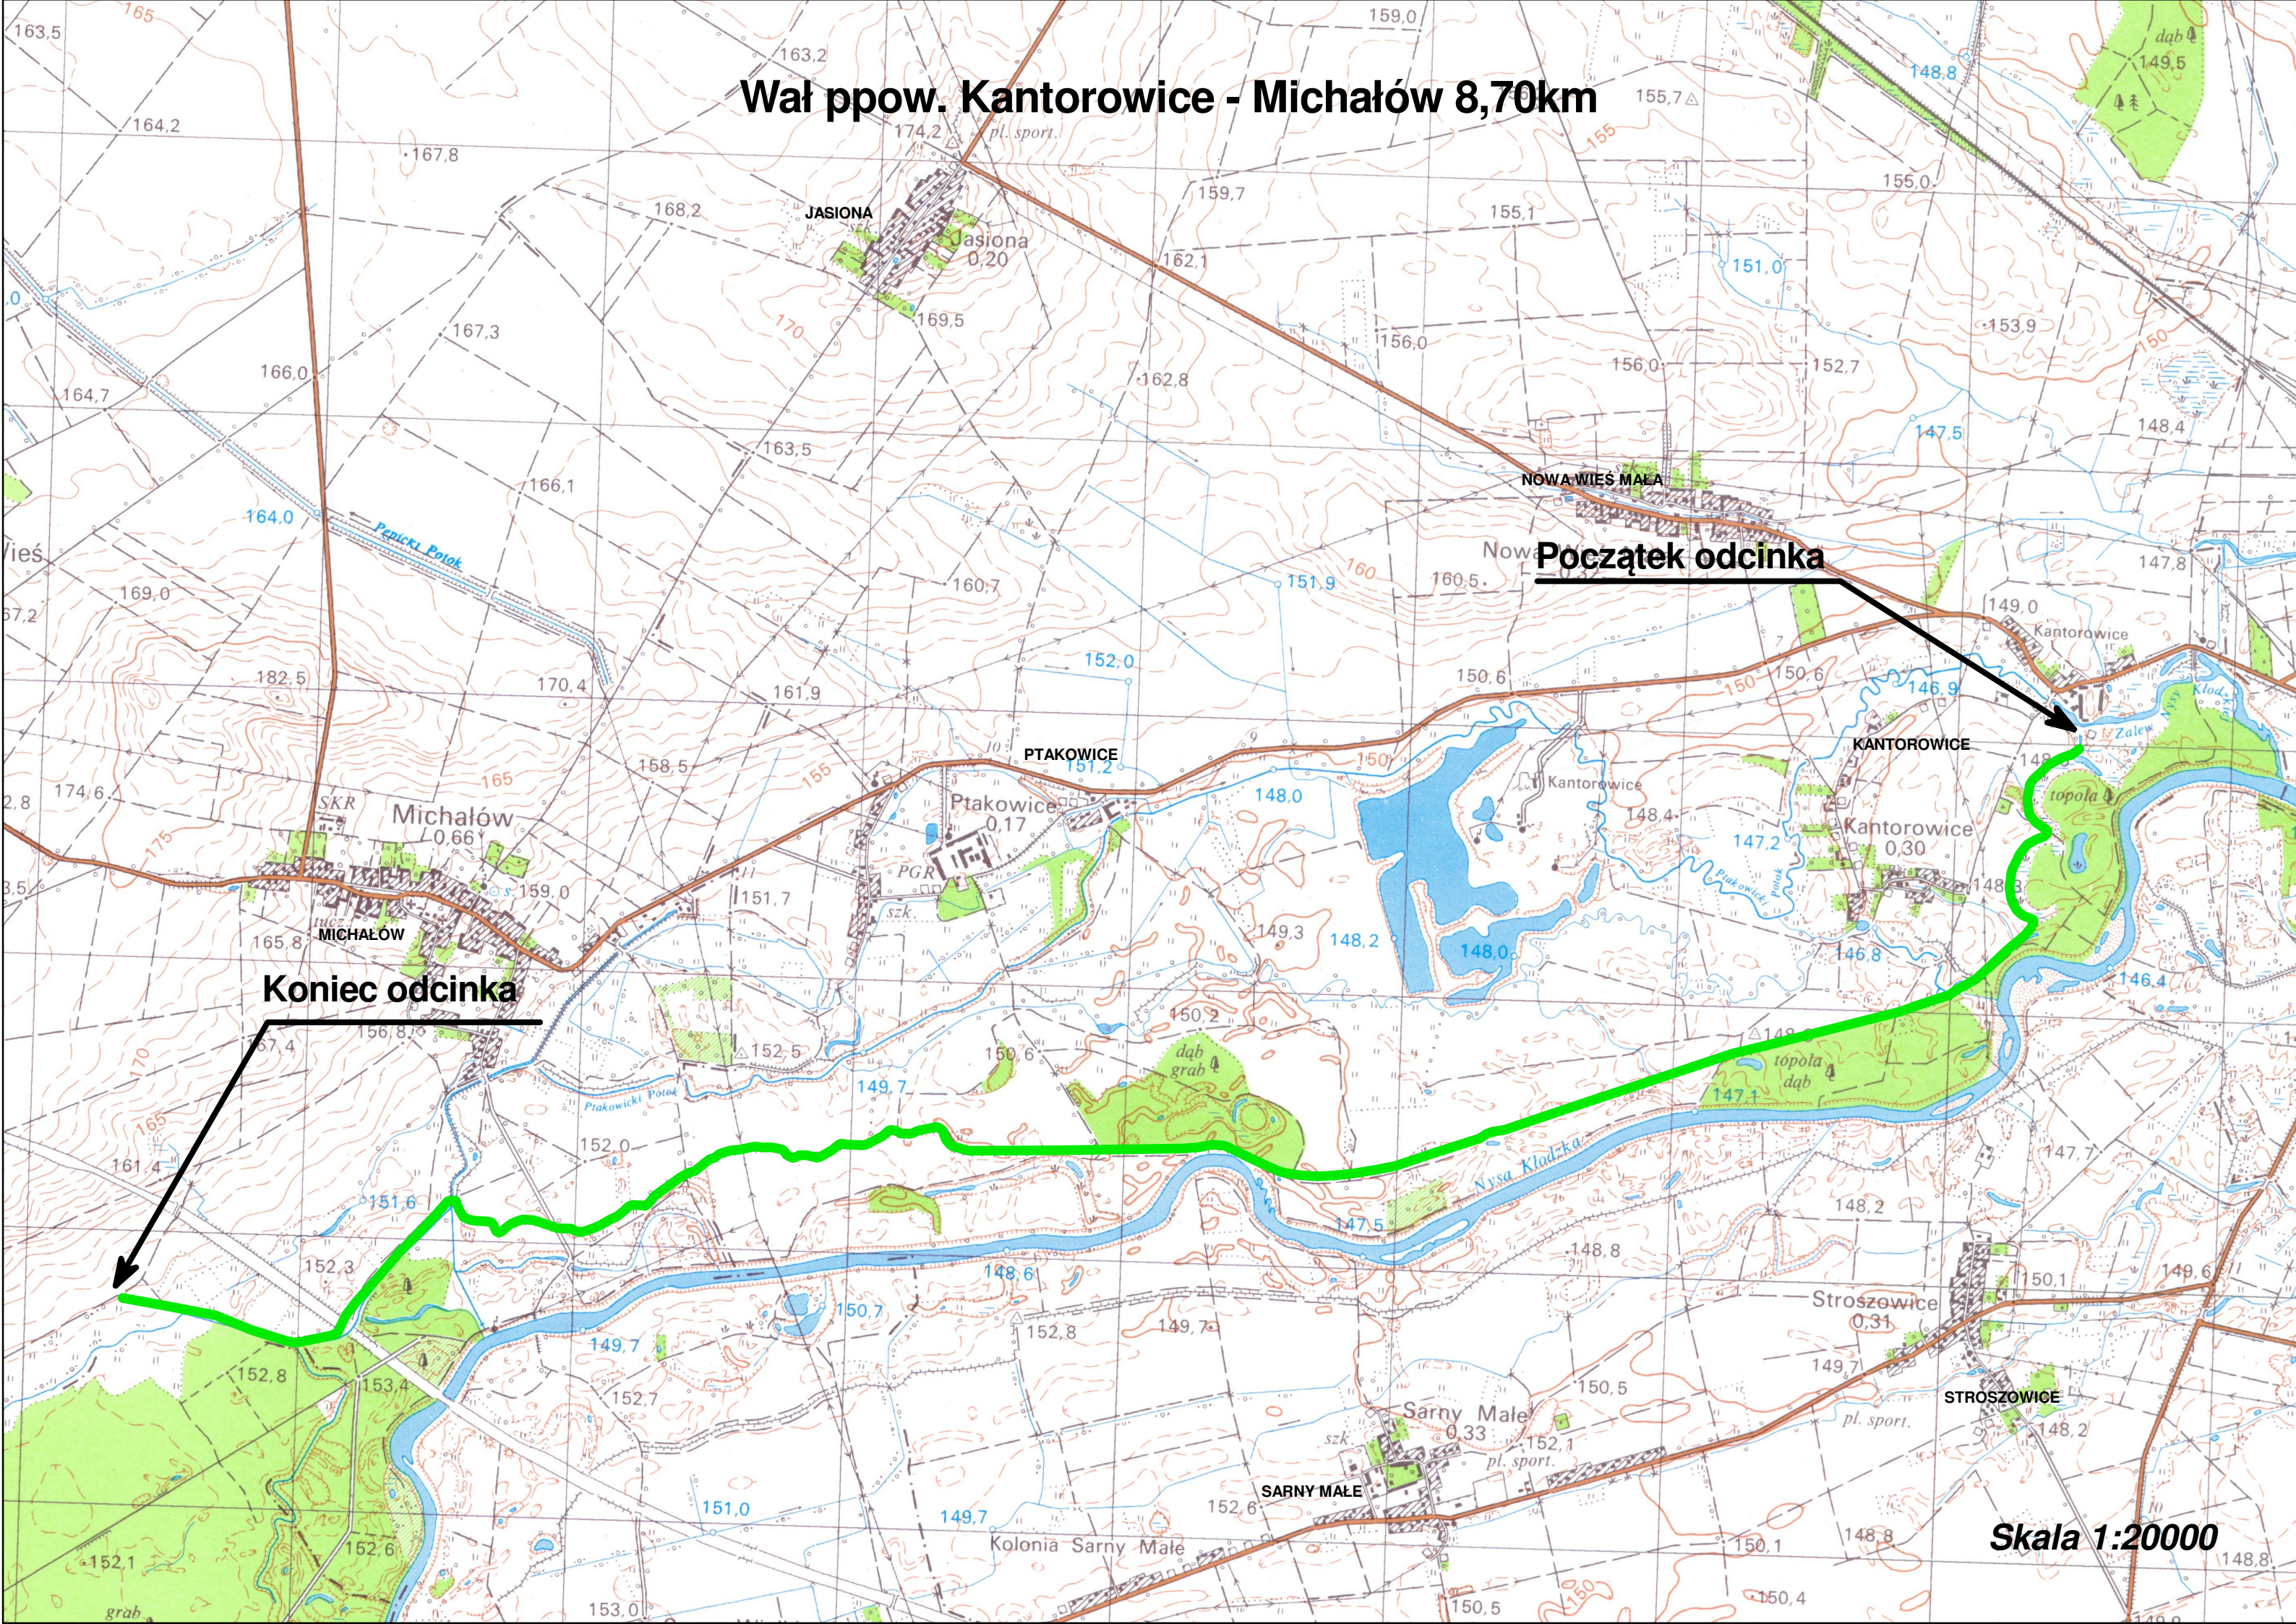

# Wał ppow. Kantorowice - Michałów 8,70km

**Początek odcinka**

**Koniec odcinka**

**Skala 1:20000**